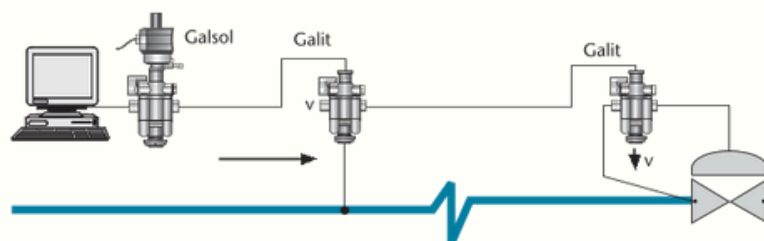

.....Galit.....

Comando Remoto Galit

Amplificador de Señales para Largas Distancias

Relé hidráulico

Presión Máxima de Operación:	10 bar / 150 psi
Presión Mínima de Operación:	0.5 bar / 8 psi
Conexiones terminales:	Roscado hembra 1/8" BSP
Sobremando manual:	Auto, Abierto, Cerrado
Tamaño del orificio:	5.8 mm / 0.226"