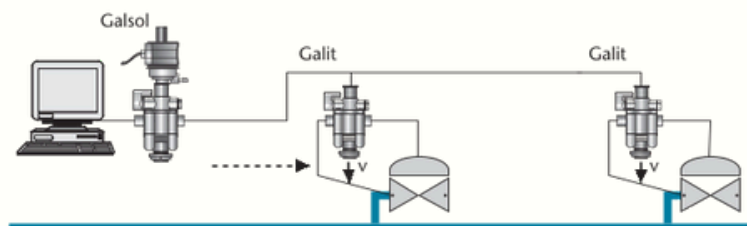

.....Galit.....

Comando Remoto Galit

Amplificador de Señales para Largas Distancias

Relé hidráulico

Presión Máxima de Operación:	10 bar / 150 psi
Presión Mínima de Operación:	0.5 bar / 8 psi
Conexiones terminales:	Roscado hembra 1/8" BSP
Sobremando manual:	Auto, Abierto, Cerrado
Tamaño del orificio:	5.8 mm / 0.226"