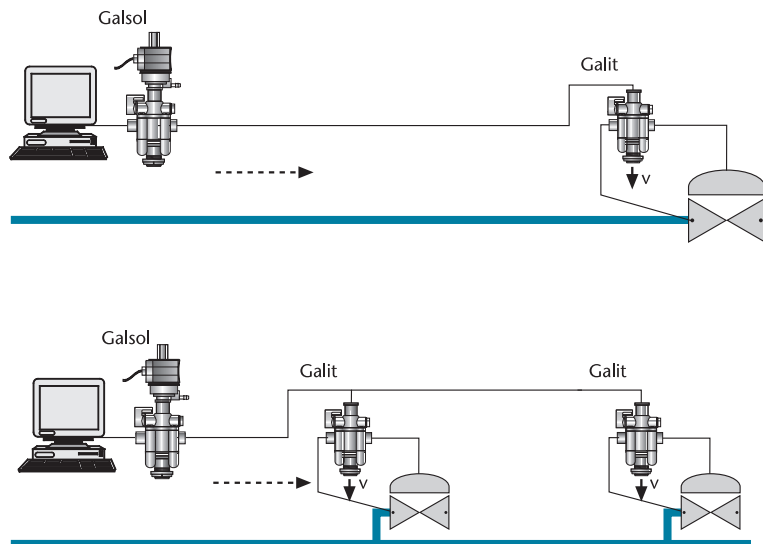

Galit

Comando Remoto Galit

Amplificador de Señales para Largas Distancias

Relé hidráulico

Presión Máxima de Operación:	10 bar / 150 psi
Presión Mínima de Operación:	0.5 bar / 8 psi
Conexiones terminales:	Roscado hembra 1/8" BSP
Sobremando manual:	Auto, Abierto, Cerrado
Tamaño del orificio:	5.8 mm / 0.226"