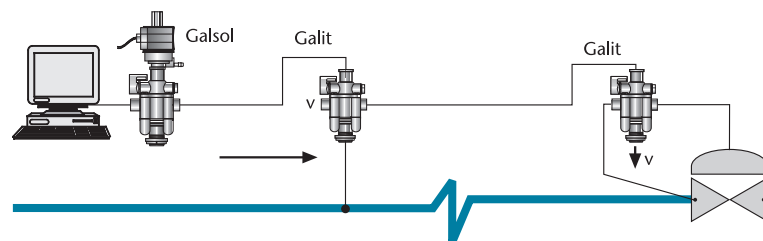

Galit

Comando Remoto Galit

Amplificador de Señales para Largas Distancias

Relé hidráulico

Presión Máxima de Operación:	10 bar / 150 psi
Presión Mínima de Operación:	0.5 bar / 8 psi
Conexiones terminales:	Roscado hembra 1/8" BSP
Sobremando manual:	Auto, Abierto, Cerrado
Tamaño del orificio:	5.8 mm / 0.226"